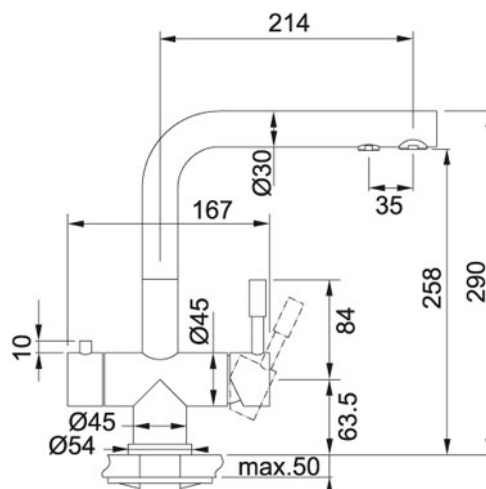

# Wellfresh 110 Pööratav jooksutoru Roostevabast terasest |

120.0179.563

SEERIA : **Wellfresh 110** | MATERJAL : **Roostevabast terasest** | TOOTERÜHM : **Veepuhastus** | PAIGALDUSVIIS : **EI OLE**  
DEFINEERITUD | MUDEL : **Pööratav jooksutoru**

## TECHNICAL DATA

Version	fikseeritud otsikuga pööratava tilaga
Segisti rõhk	kõrgrõhk
Segisti kang	Kahe kangiga segisti- filtreerimata ja filtreeritud vee jaoks
Pöördeulatus	360 °
Läbimõõt	Ø 54 mm

Wellfresh 110 Pööratav jooksutoru Roostevabast terasest |  
120.0179.563

---

115.0156.315

---

---

120.0179.564

---